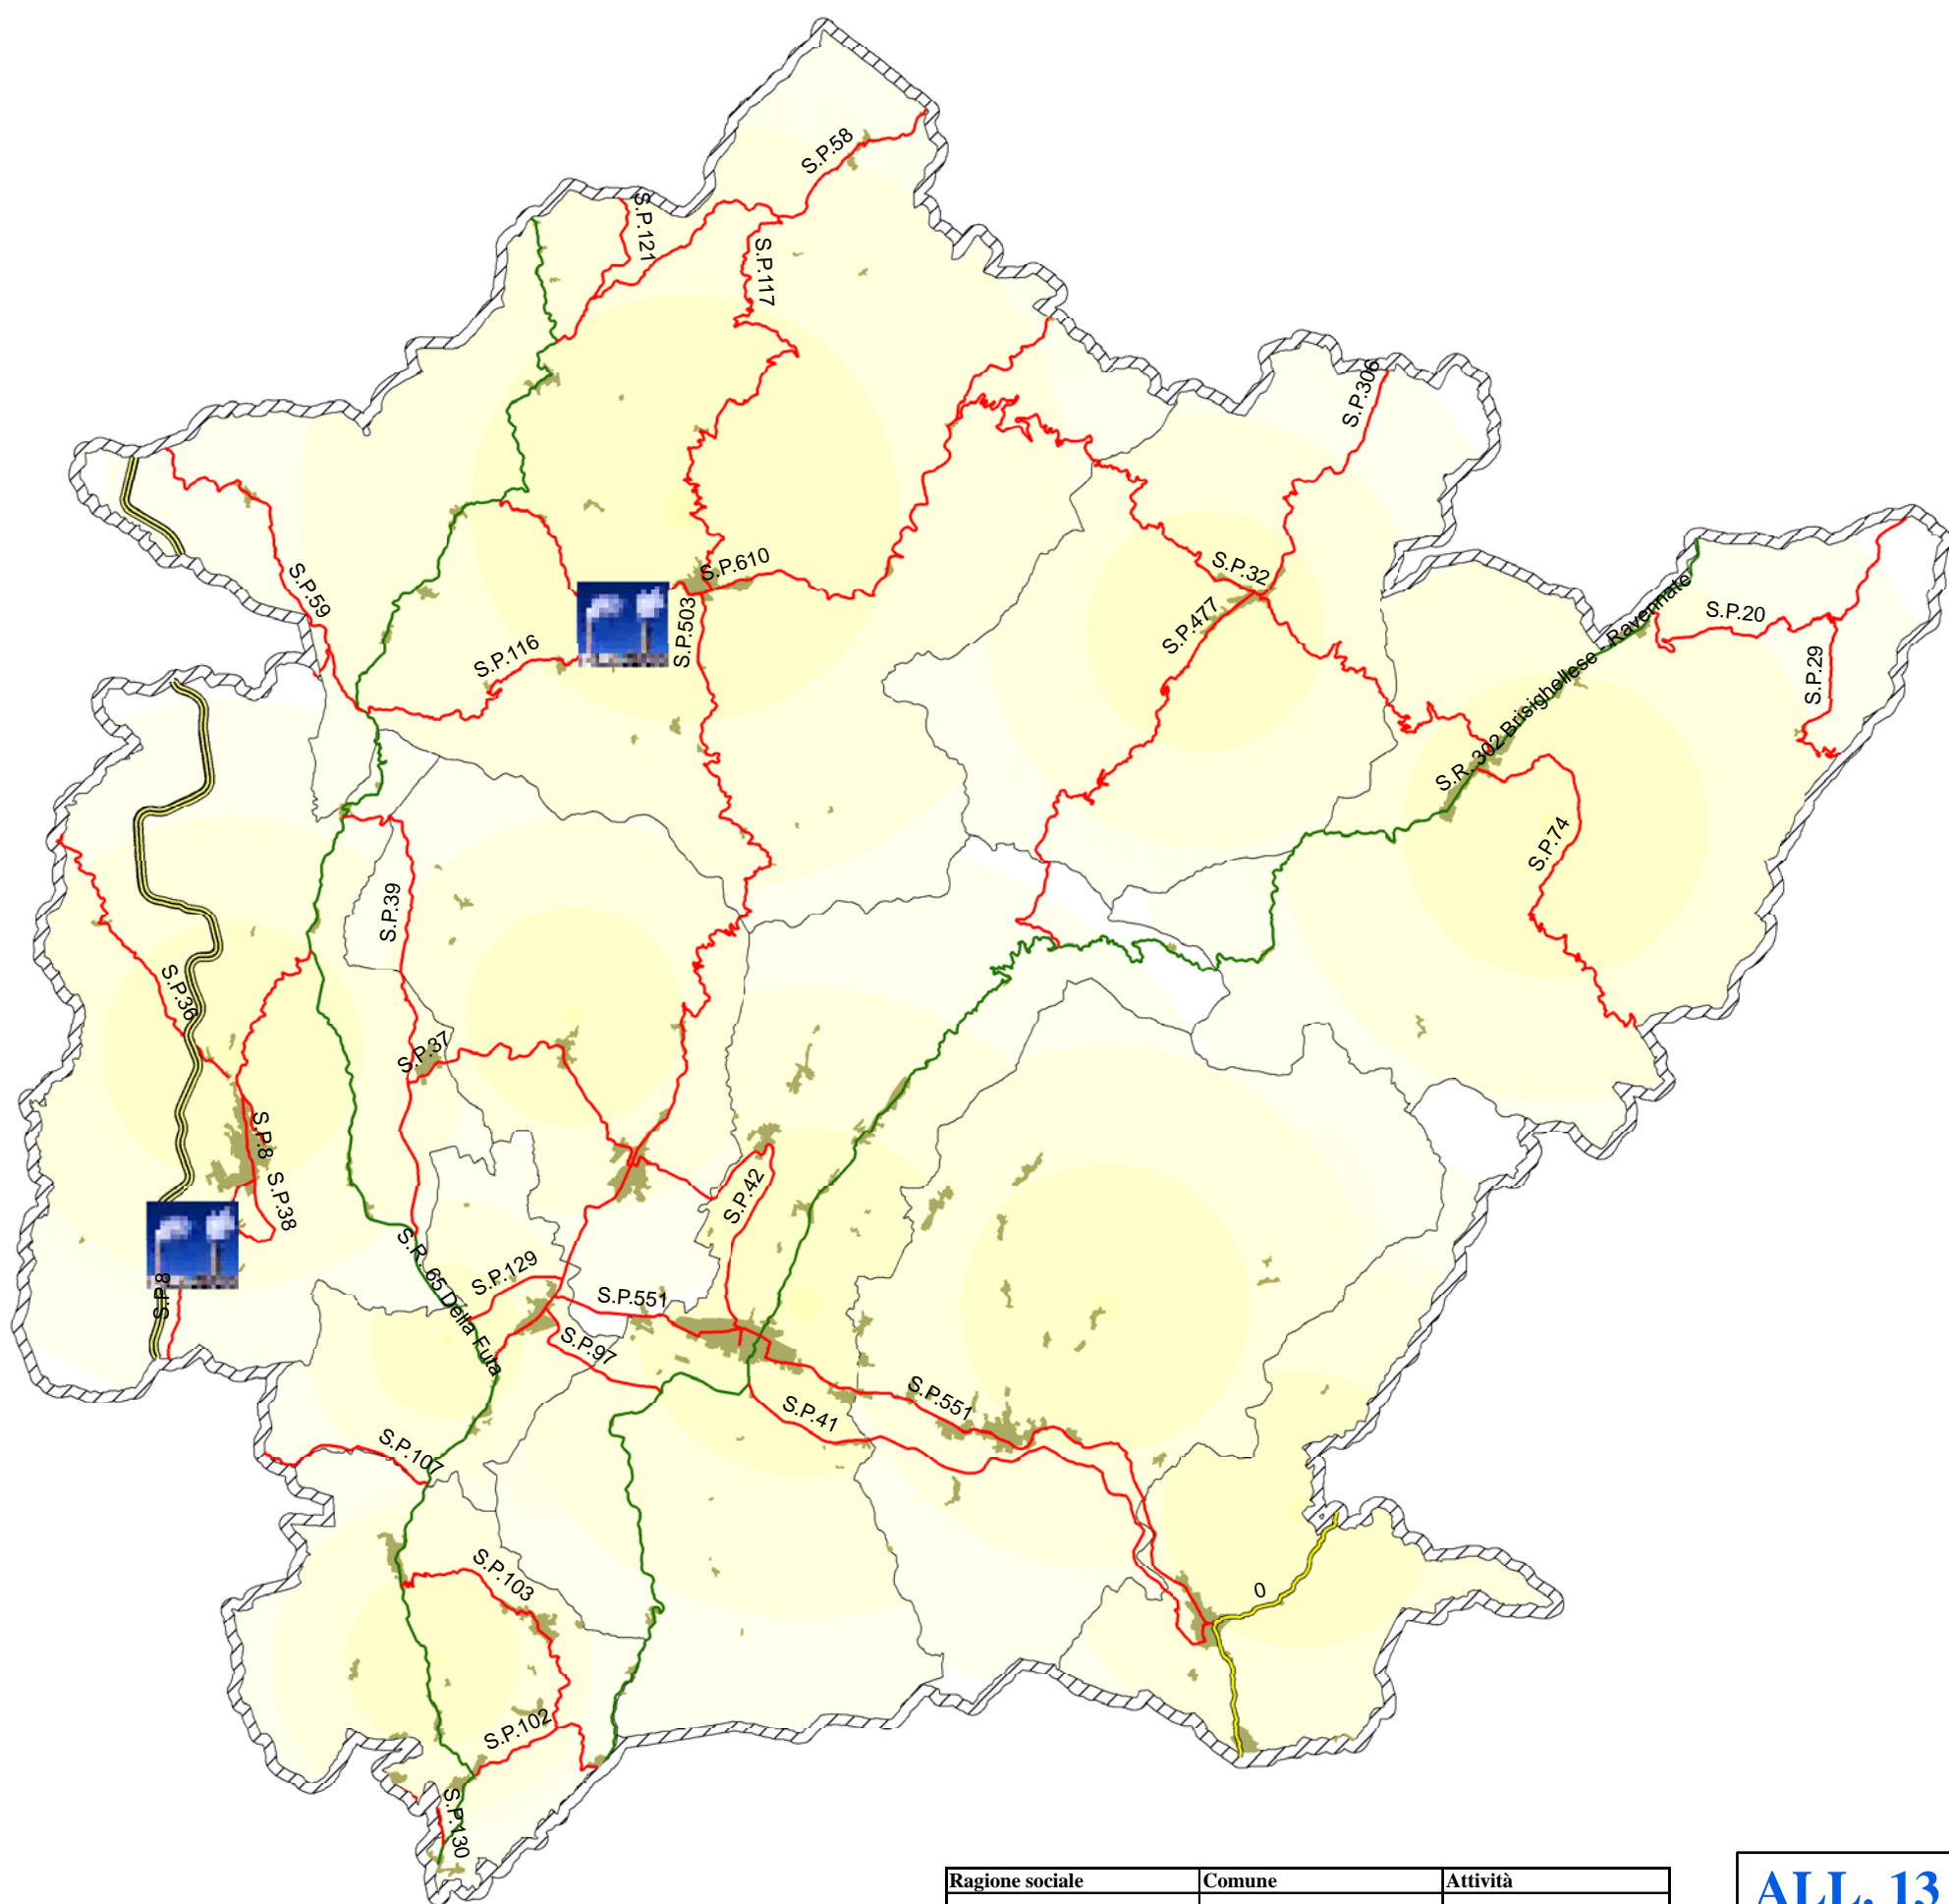

# Carta delle Aziende a rischio di Incidente Rilevante

## Legenda

-  Confini Comunità Montana Mugello
-  Centri abitati
-  Aziende a rischio di Incidente Rilevante ai sensi dell'art.6 del D.lgs. 334/99
-  Autostrada
-  Strade Statali
-  Strade Provinciali
-  Strade Regionali

Ragione sociale	Comune	Attività
ICAP- SIRA Chemicals and Polymers SPA	Barberino di Mugello	Stabilimento chimico
PRAVISANI SPA	Firenzuola	Produzione e/o deposito di esplosivi

ALL. 13